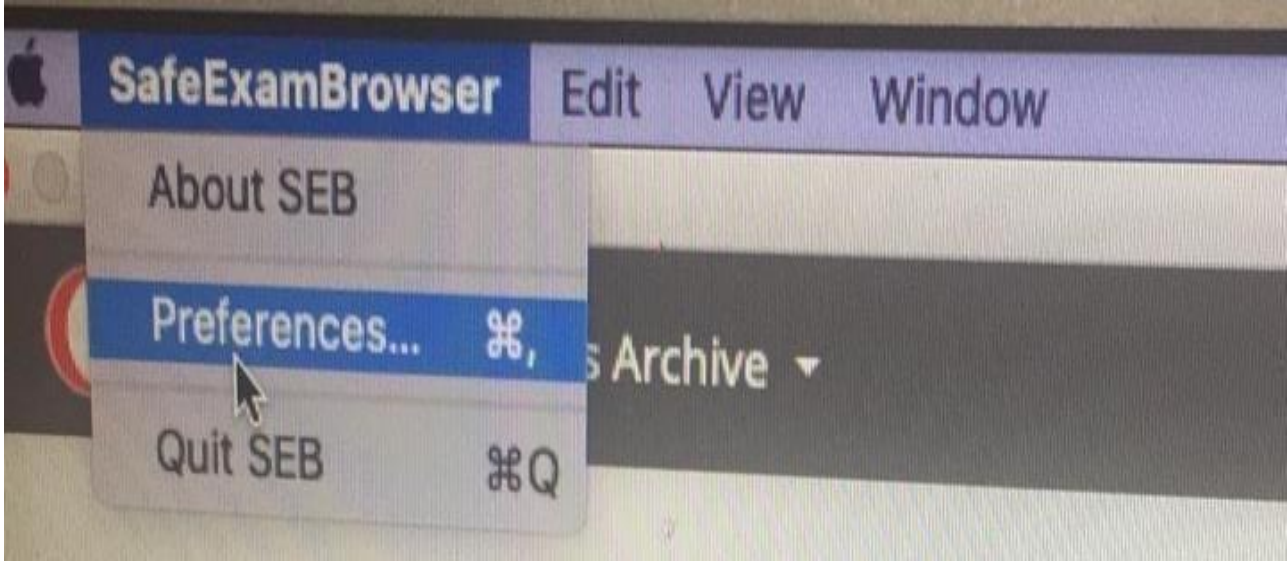

YAKIN DOĞU ÜNİVERSİTESİ

UZAKTAN EĞİTİM VE BİLİŞİM TEKNOLOJİLERİ MERKEZİ

MACOS ICIN SAFE EXAM BROWSER (SEB) KURULUMU

SEB sınav esnasında bilgisayarda sınav dışında herhangi başka bir sekme veya sayfa açılmasını engelleyen bir tarayıcıdır. Sınavlarınızı alabilmek için **SEB**'in sınavda kullanacağınız bilgisayarda yüklü olması gerekmektedir. Aksi takdirde sınava erişim verilmeyecektir. Kurulum için aşağıdaki adımları takip ediniz:

1. Arama motorunuza “**Safe Exam Browser Mac**” yazınız ve **safexambrowser.org** sitesine gidiniz.

2. **Macos** için olan versiyonu indiriniz.

3. Açılan pencerede **Safe Exam Browser** simgesini **Applications/Uygulamalar** dosyasının içine sürükleyiniz.

4. **Applications/Uygulamalar** dosyasının içinden **Safe Exam Browser** uygulamasını açınız.

5. Uygulama açıldığında üstte, Apple logosunun yanında **SafeExamBrowser** yazan yere tıklayınız ve açılan menüden **“Preferences”** seçiniz.

ÖNEMLİ NOT: Sayfa tam ekran modunda **olmamalı**, yoksa SafeExamBrowser yazısını **göremezsiniz**.

6. Açılan küçük pencerede **“Start URL”** kısmına **https://uzem.neu.edu.tr** yazın ve aşağıda **“Restart SEB”** seçeneğine tıklayınız. Daha sonra çıkan küçük pencerede **“Apply”** seçeneğine tıklayınız.