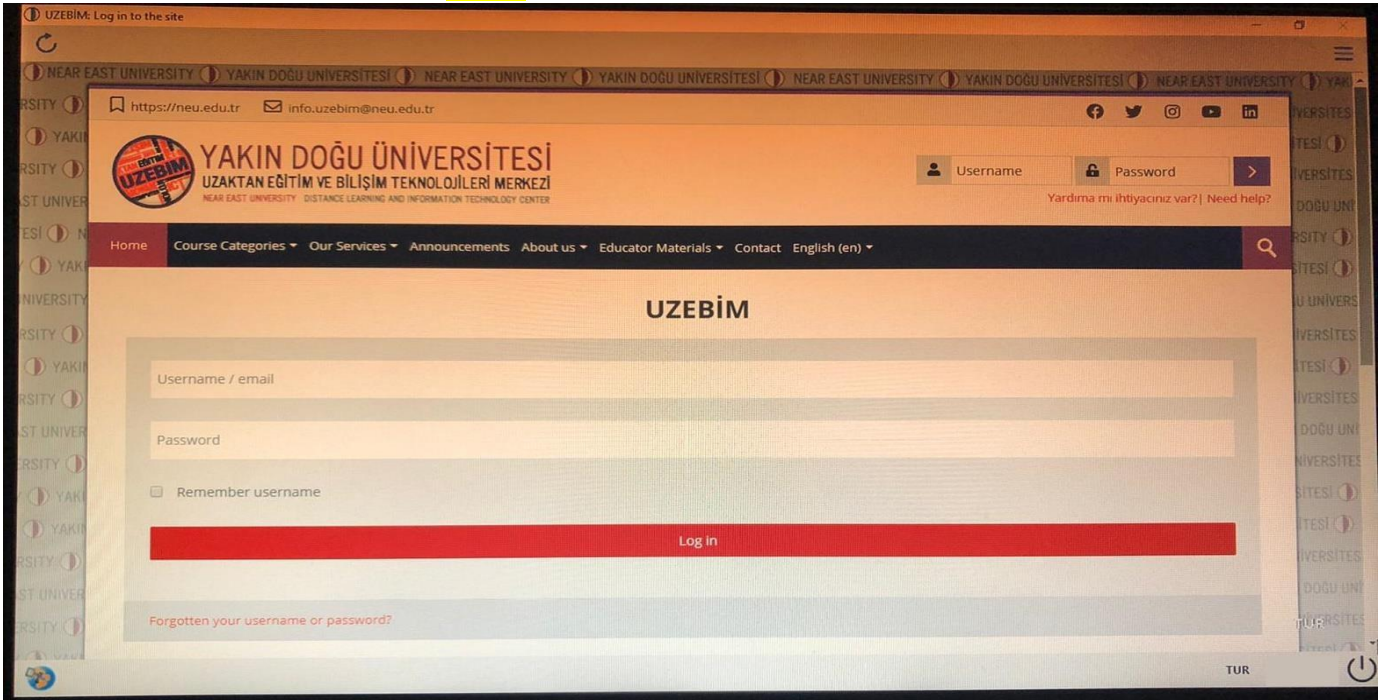

4. **Applications/Uygulamalar** dosyasının içinden **Safe Exam Browser** uygulamasını açınız.

5. Uygulama açıldığında üstte, Apple logosunun yanında **SafeExamBrowser** yazan yere tıklayınız ve açılan menüden **“Preferences”** seçiniz.

ÖNEMLİ NOT: Sayfa tam ekran modunda **olmamalı**, yoksa SafeExamBrowser yazısını **göremezsiniz**.

6. Açılan küçük pencerede **“Start URL”** kısmına **https://uzem.neu.edu.tr** yazın ve aşağıda **“Restart SEB”** seçeneğine tıklayınız. Daha sonra çıkan küçük pencerede **“Apply”** seçeneğine tıklayınız.

7. Sağ üst köşede bulunan “log In” kısmından kullanıcı adı ve parolanızla giriş yapınız.

SINAVINIZA İKİ ŞEKİLDE ULAŞABİLİRSİNİZ:

1. Bilgisayarınızda (menüden) **SEB (Safe Exam Browser)** uygulamasını başlatarak; **uzem.neu.edu.tr** adresine girerek sınavına gireceğiniz dersi seçip sınavınızı uygulayabilirsiniz.

2. SEB uygulamasını açmadan önce **uzem.neu.edu.tr** adresine giriniz. Sınav uygulamasına tıkladığımızda açılan pencerede “**LAUNCH SAFE EXAM BROWSER**” veya “**DOWNLOAD CONFIGURATION**” seçeneklerine tıklayarak sınavınıza girebiliriz (Seçmiş olduğunuz her iki seçenek ile de **SEB (Safe Exam Browser)** uygulaması ile birlikte sınavınız otomatik olarak açılacaktır).