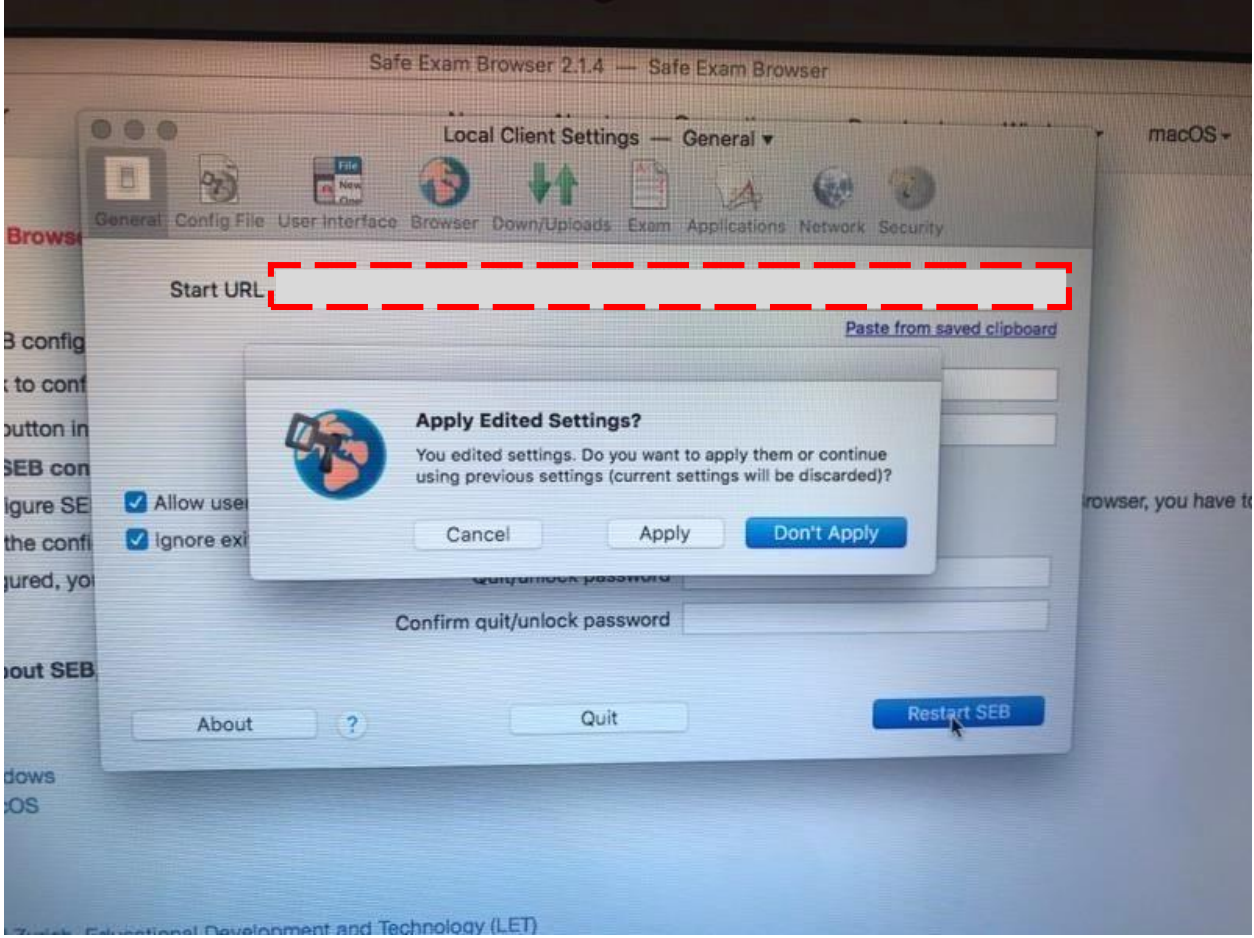

YAKIN DOĞU ÜNİVERSİTESİ

UZAKTAN EĞİTİM VE BİLİŞİM TEKNOLOJİLERİ MERKEZİ

MACOS ICIN SAFE EXAM BROWSER (SEB) KURULUMU

SEB sınav esnasında bilgisayarda sınav dışında herhangi başka bir sekme veya sayfa açılmasını engelleyen bir tarayıcıdır. Sınavlarınızı alabilmek için **SEB**'in sınavda kullanacağınız bilgisayarda yüklü olması gerekmektedir. Aksi takdirde sınava erişim verilmeyecektir. Kurulum için aşağıdaki adımları takip ediniz:

4. **Applications/Uygulamalar** dosyasının içinden **Safe Exam Browser** uygulamasını açınız.

5. Uygulama açıldığında üstte, Apple logosunun yanında **SafeExamBrowser** yazan yere tıklayınız ve açılan menüden **“Preferences”** seçiniz.

ÖNEMLİ NOT: Sayfa tam ekran modunda **olmamalı**, yoksa SafeExamBrowser yazısını **göremezsiniz**.

6. Açılan küçük pencerede **“Start URL”** kısmına **https://uzem.neu.edu.tr** yazın ve aşağıda **“Restart SEB”** seçeneğine tıklayınız. Daha sonra çıkan küçük pencerede **“Apply”** seçeneğine tıklayınız.

7. Sağ üst köşede bulunan “log In” kısmından kullanıcı adı ve parolanızla giriş yapınız.

SINAVINIZA İKİ ŞEKİLDE ULAŞABİLİRSİNİZ:

1. Bilgisayarınızda (menüden) **SEB (Safe Exam Browser)** uygulamasını başlatarak; **uzem.neu.edu.tr** adresine girerek sınavına gireceğiniz dersi seçip sınavınızı uygulayabilirsiniz.