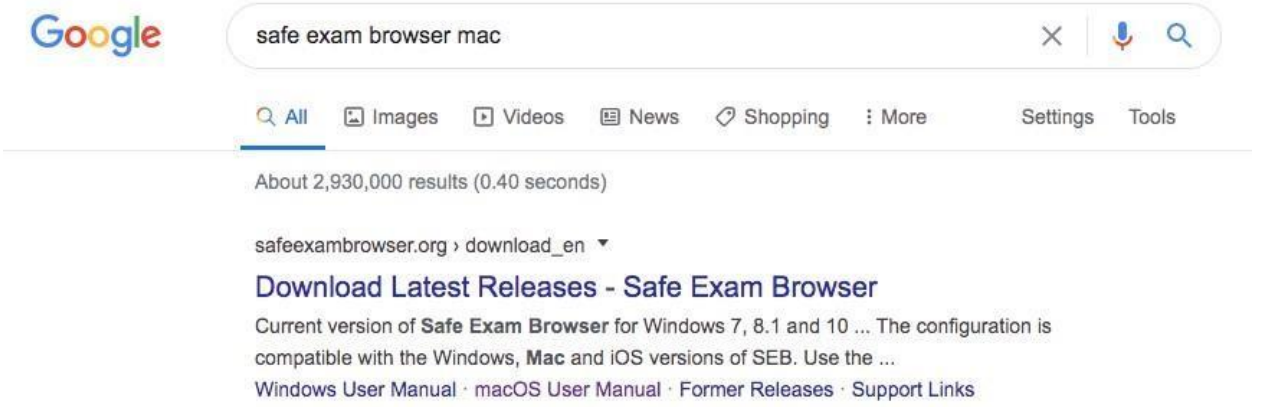

YAKIN DOĞU ÜNİVERSİTESİ

UZAKTAN EĞİTİM VE BİLİŞİM TEKNOLOJİLERİ MERKEZİ

MACOS ICIN SAFE EXAM BROWSER (SEB) KURULUMU

SEB sınav esnasında bilgisayarda sınav dışında herhangi başka bir sekme veya sayfa açılmasını engelleyen bir tarayıcıdır. Sınavlarınızı alabilmek için **SEB**'in sınavda kullanacağınız bilgisayarda yüklü olması gerekmektedir. Aksi takdirde sınava erişim verilmeyecektir. Kurulum için aşağıdaki adımları takip ediniz:

1. Arama motorunuza “**Safe Exam Browser Mac**” yazınız ve **safexambrowser.org** sitesine gidiniz.

2. **Macos** için olan versiyonu indiriniz.

3. Açılan pencerede **Safe Exam Browser** simgesini **Applications/Uygulamalar** dosyasının içine sürükleyiniz.