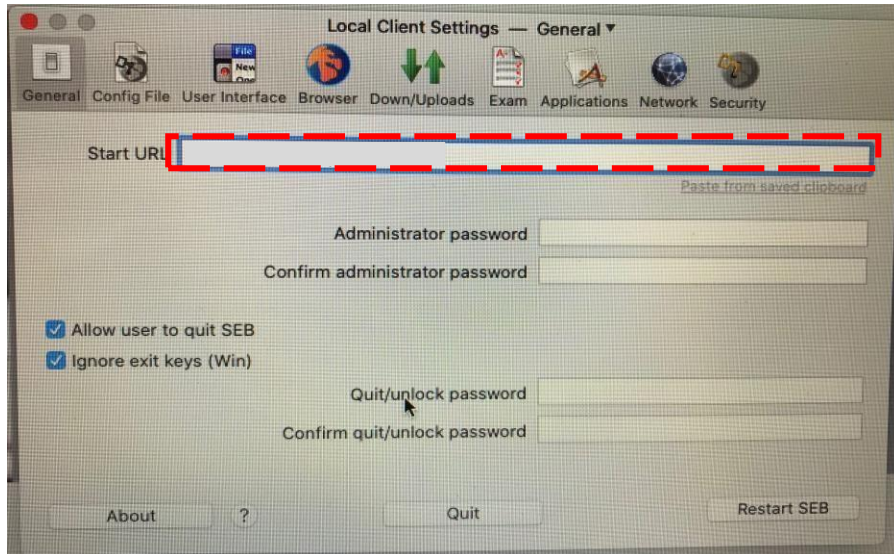

YAKIN DOĞU ÜNİVERSİTESİ

UZAKTAN EĞİTİM VE BİLİŞİM TEKNOLOJİLERİ MERKEZİ

MACOS ICIN SAFE EXAM BROWSER (SEB) KURULUMU

SEB sınav esnasında bilgisayarda sınav dışında herhangi başka bir sekme veya sayfa açılmasını engelleyen bir tarayıcıdır. Sınavlarınızı alabilmek için **SEB**'in sınavda kullanacağınız bilgisayarda yüklü olması gerekmektedir. Aksi takdirde sınava erişim verilmeyecektir. Kurulum için aşağıdaki adımları takip ediniz:

4. **Applications/Uygulamalar** dosyasının içinden **Safe Exam Browser** uygulamasını açınız.

5. Uygulama açıldığında üstte, Apple logosunun yanında **SafeExamBrowser** yazan yere tıklayınız ve açılan menüden **“Preferences”** seçiniz.

ÖNEMLİ NOT: Sayfa tam ekran modunda **olmamalı**, yoksa SafeExamBrowser yazısını **göremezsiniz**.

6. Açılan küçük pencerede **“Start URL”** kısmına **https://uzem.neu.edu.tr** yazın ve aşağıda **“Restart SEB”** seçeneğine tıklayınız. Daha sonra çıkan küçük pencerede **“Apply”** seçeneğine tıklayınız.

7. Sağ üst köşede bulunan “log In” kısmından kullanıcı adı ve parolanızla giriş yapınız.

SINAVINIZA İKİ ŞEKİLDE ULAŞABİLİRSİNİZ:

1. Bilgisayarınızda (menüden) **SEB (Safe Exam Browser)** uygulamasını başlatarak; **uzem.neu.edu.tr** adresine girerek sınavına gireceğiniz dersi seçip sınavınızı uygulayabilirsiniz.