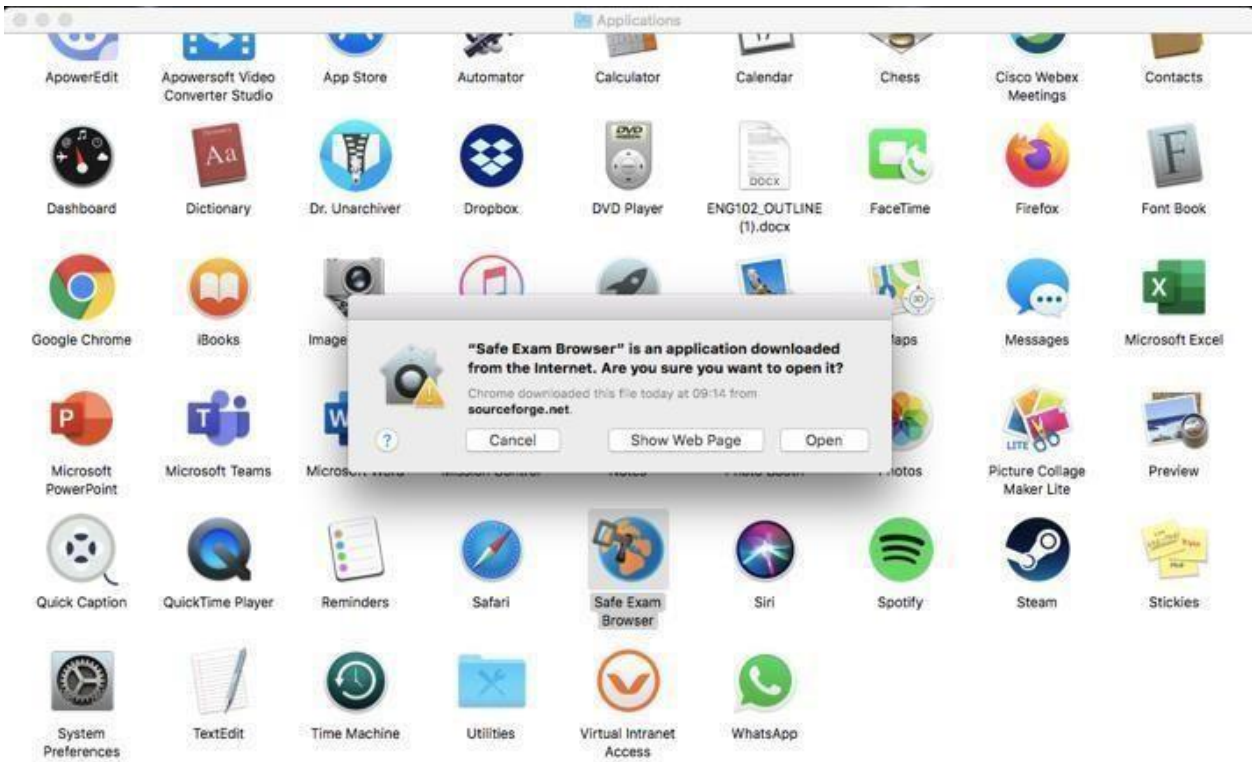

YAKIN DOĞU ÜNİVERSİTESİ

UZAKTAN EĞİTİM VE BİLİŞİM TEKNOLOJİLERİ MERKEZİ

MACOS ICIN SAFE EXAM BROWSER (SEB) KURULUMU

SEB sınav esnasında bilgisayarda sınav dışında herhangi başka bir sekme veya sayfa açılmasını engelleyen bir tarayıcıdır. Sınavlarınızı alabilmek için **SEB**'in sınavda kullanacağınız bilgisayarda yüklü olması gerekmektedir. Aksi takdirde sınava erişim verilmeyecektir. Kurulum için aşağıdaki adımları takip ediniz:

1. Arama motorunuza “**Safe Exam Browser Mac**” yazınız ve **safexambrowser.org** sitesine gidiniz.

2. **Macos** için olan versiyonu indiriniz.

3. Açılan pencerede **Safe Exam Browser** simgesini **Applications/Uygulamalar** dosyasının içine sürükleyiniz.

4. **Applications/Uygulamalar** dosyasının içinden **Safe Exam Browser** uygulamasını açınız.

5. Uygulama açıldığında üstte, Apple logosunun yanında **SafeExamBrowser** yazan yere tıklayınız ve açılan menüden **“Preferences”** seçiniz.

ÖNEMLİ NOT: Sayfa tam ekran modunda **olmamalı**, yoksa SafeExamBrowser yazısını **göremezsiniz**.

6. Açılan küçük pencerede **“Start URL”** kısmına **https://uzem.neu.edu.tr** yazın ve aşağıda **“Restart SEB”** seçeneğine tıklayınız. Daha sonra çıkan küçük pencerede **“Apply”** seçeneğine tıklayınız.