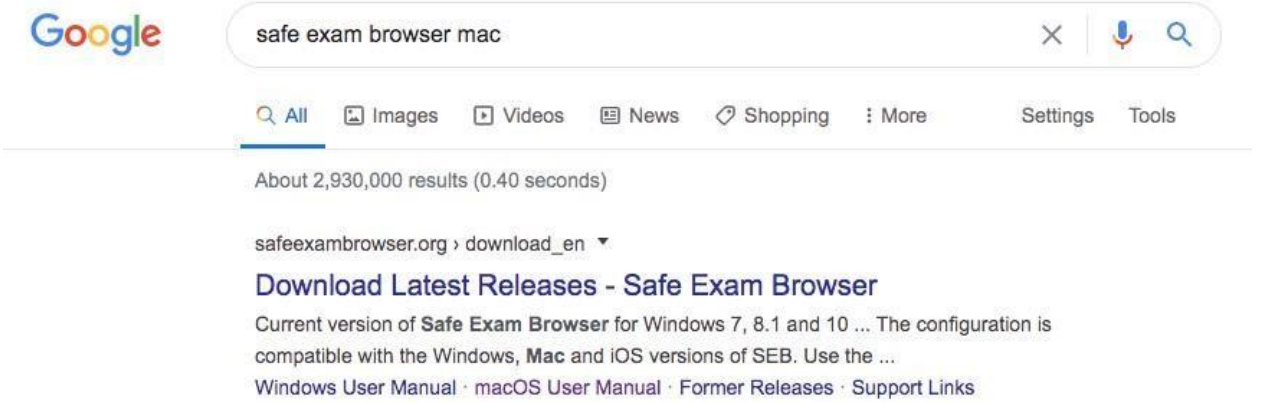

YAKIN DOĞU ÜNİVERSİTESİ

UZAKTAN EĞİTİM VE BİLİŞİM TEKNOLOJİLERİ MERKEZİ

MACOS ICIN SAFE EXAM BROWSER (SEB) KURULUMU

SEB sınav esnasında bilgisayarda sınav dışında herhangi başka bir sekme veya sayfa açılmasını engelleyen bir tarayıcıdır. Sınavlarınızı alabilmek için **SEB**'in sınavda kullanacağınız bilgisayarda yüklü olması gerekmektedir. Aksi takdirde sınava erişim verilmeyecektir. Kurulum için aşağıdaki adımları takip ediniz:

1. Arama motorunuza “**Safe Exam Browser Mac**” yazınız ve **safexambrowser.org** sitesine gidiniz.

2. **Macos** için olan versiyonu indiriniz.

3. Açılan pencerede **Safe Exam Browser** simgesini **Applications/Uygulamalar** dosyasının içine sürükleyiniz.