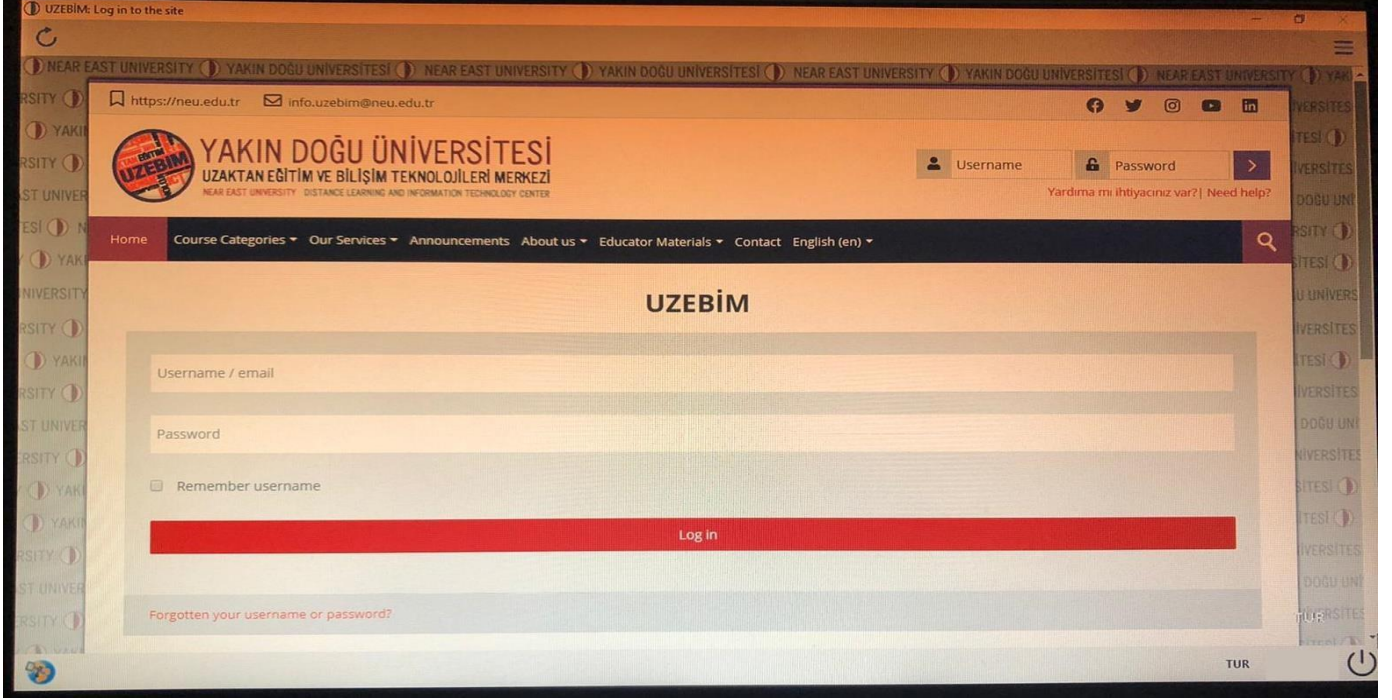

4. **Applications/Uygulamalar** dosyasının içinden **Safe Exam Browser** uygulamasını açınız.

5. Uygulama açıldığında üstte, Apple logosunun yanında **SafeExamBrowser** yazan yere tıklayınız ve açılan menüden **“Preferences”** seçiniz.

ÖNEMLİ NOT: Sayfa tam ekran modunda **olmamalı**, yoksa SafeExamBrowser yazısını **göremezsiniz**.

6. Açılan küçük pencerede **“Start URL”** kısmına **https://uzem.neu.edu.tr** yazın ve aşağıda **“Restart SEB”** seçeneğine tıklayınız. Daha sonra çıkan küçük pencerede **“Apply”** seçeneğine tıklayınız.

7. Sağ üst köşede bulunan “log In” kısmından kullanıcı adı ve parolanızla giriş yapınız.

SINAVINIZA İKİ ŞEKİLDE ULAŞABİLİRSİNİZ:

1. Bilgisayarınızda (menüden) **SEB (Safe Exam Browser)** uygulamasını başlatarak; **uzem.neu.edu.tr** adresine girerek sınavına gireceğiniz dersi seçip sınavınızı uygulayabilirsiniz.

2. SEB uygulamasını açmadan önce **uzem.neu.edu.tr** adresine giriniz. Sınav uygulamasına tıkladığımızda açılan pencerede “**LAUNCH SAFE EXAM BROWSER**” veya “**DOWNLOAD CONFIGURATION**” seçeneklerine tıklayarak sınavınıza girebiliriz (Seçmiş olduğunuz her iki seçenek ile de **SEB (Safe Exam Browser)** uygulaması ile birlikte sınavınız otomatik olarak açılacaktır).